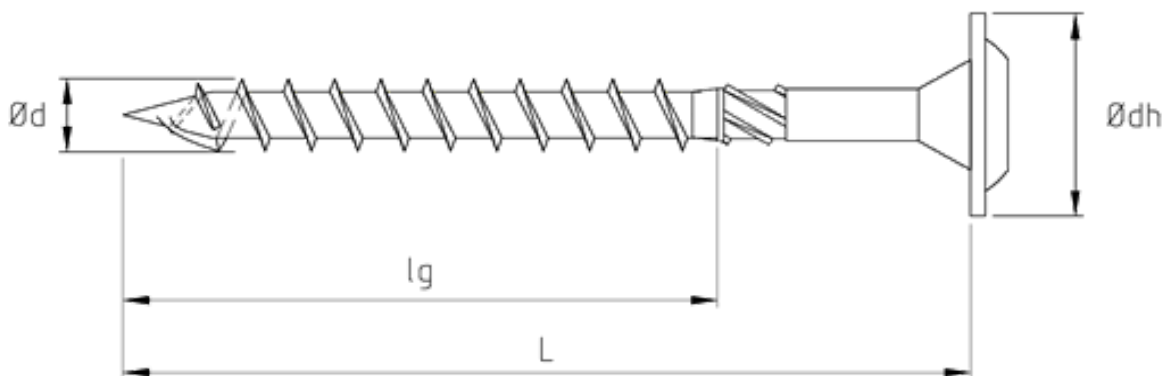

ARTIKELTABELLE

Paneltwistec AG Tellerkopf, Stahl blau verzinkt			
Art.-Nr.	Abmessung Ød x L [mm]	Antrieb	VPE
946158	4,0 x 40	TX20 •	500
946159	4,0 x 50	TX20 •	500
946160	4,0 x 60	TX20 •	500
946161	4,5 x 50	TX20 •	200
946162	4,5 x 60	TX20 •	200
946163	4,5 x 70	TX20 •	200
946037	5,0 x 50	TX25 •	200
946038	5,0 x 60	TX25 •	200
946039	5,0 x 70	TX25 •	200
946040	5,0 x 80	TX25 •	200
946042	5,0 x 100	TX25 •	200
945947	6,0 x 30	TX30 •	100
945948	6,0 x 40	TX30 •	100
945712	6,0 x 50	TX30 •	100
945713	6,0 x 60	TX30 •	100
945716	6,0 x 70	TX30 •	100
945717	6,0 x 80	TX30 •	100
945718	6,0 x 90	TX30 •	100
945719	6,0 x 100	TX30 •	100
945720	6,0 x 110	TX30 •	100
945721	6,0 x 120	TX30 •	100
945722	6,0 x 130	TX30 •	100
945723	6,0 x 140	TX30 •	100
945724	6,0 x 150	TX30 •	100
945725	6,0 x 160	TX30 •	100
945726	6,0 x 180	TX30 •	100
945727	6,0 x 200	TX30 •	100
945728	6,0 x 220	TX30 •	100

PRODUKTDATENBLATT

PANELTWISTEC AG

ZEICHNUNGEN

- Paneltwistec AG Senkkopf, Stahl blau verzinkt

- Paneltwistec AG Tellerkopf, Stahl blau verzinkt

Falls Sie mit der Anwendung des vorliegenden Produktes, insbesondere mit dessen bestimmungsgemäßen Gebrauch nicht vertraut sind, so setzen Sie sich unbedingt mit unserer Abteilung Anwendungstechnik in Verbindung (technik@eurotec.team).